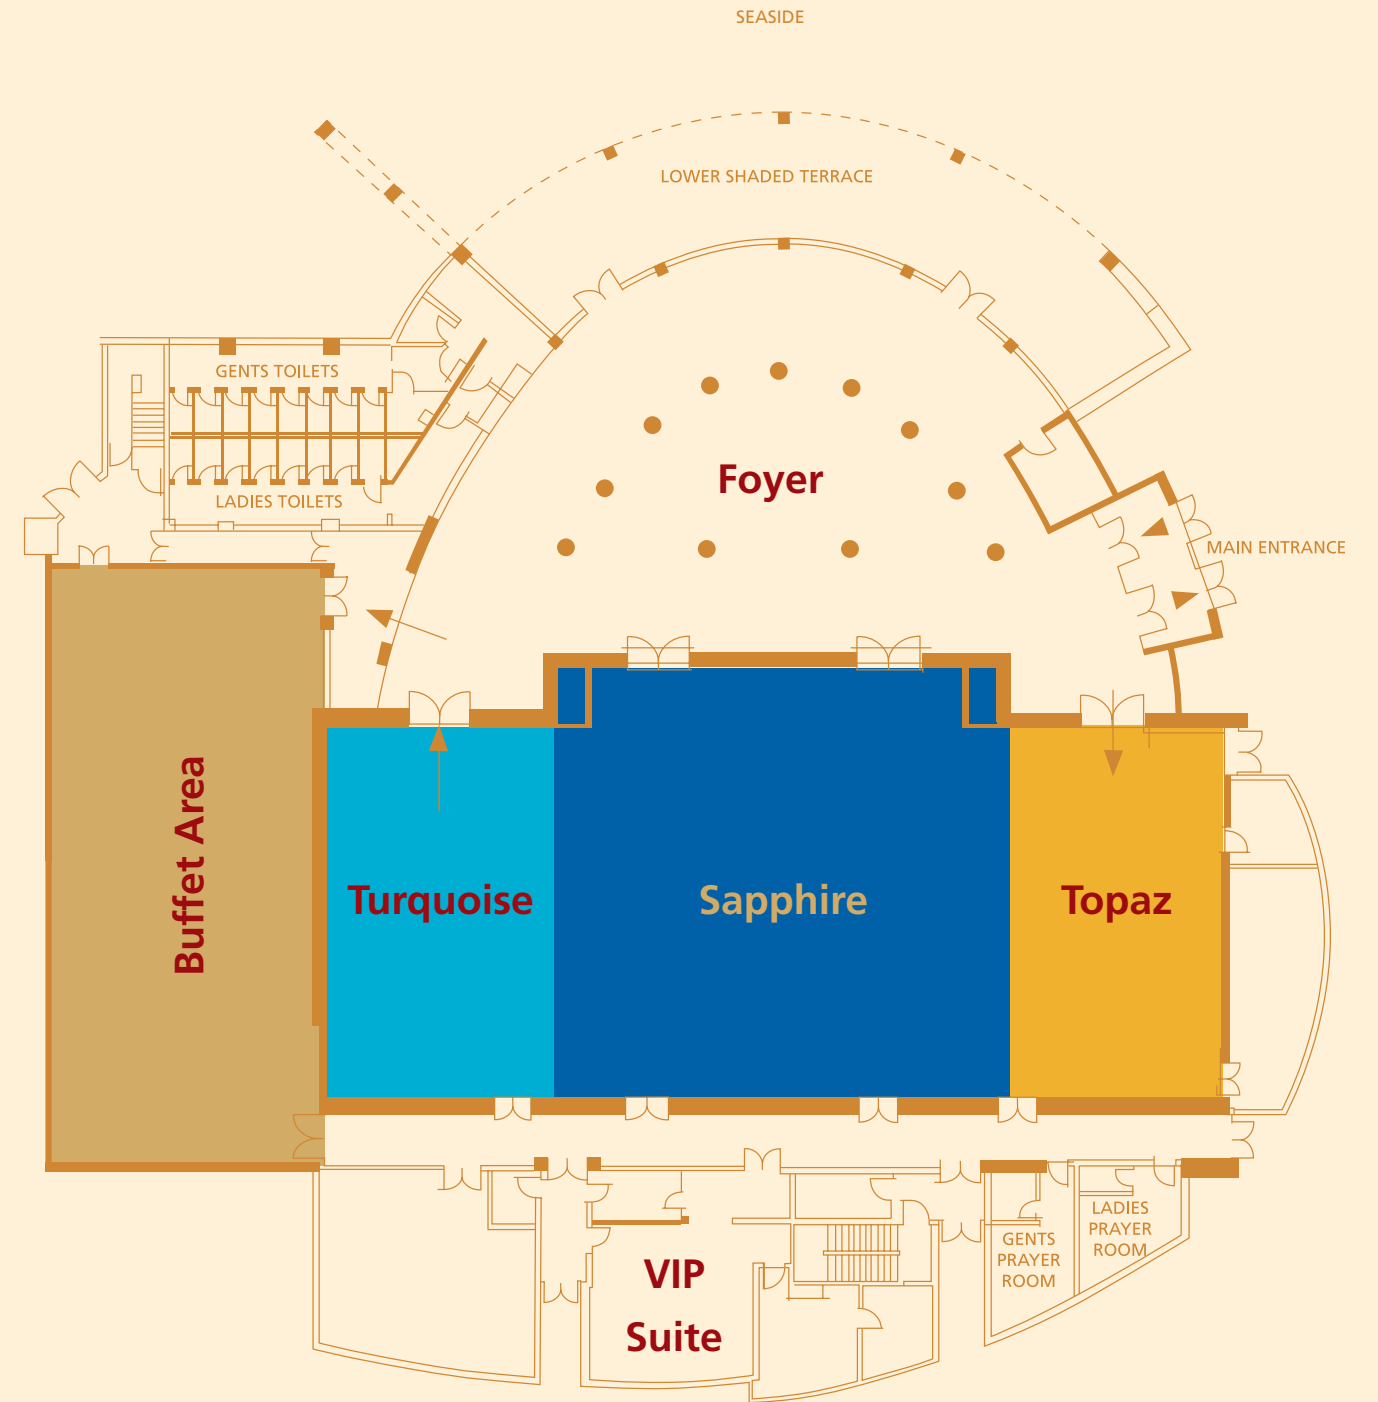

Salwa Sabah Al-Ahmad Theater & Hall
مسرح وصالة سلوى صباح الأحمد

Introduction مقدمة

مسرح وصالة سلوى صباح الأحمد هو المكان الأمثل لعقد المؤتمرات، الاجتماعات، وإقامة الحفلات على أنواعها. وما يميز هذا الصرح هو موقعه الممتاز على شارع الخليج العربي، وإطلالته المباشرة على مشهد الخليج الرائع.

إن الصالة تقسم إلى ثلاث قاعات مستقلة عازلة للصوت، ومزودة بأحدث الأجهزة السمعية والبصرية، وغرف خاصة بالترجمة الفورية ونظام الفيديو المتطور والواي فاي.

Whether a conference, exhibition, launch or executive meeting, the remarkable layout of the Salwa Sabah Al Ahmad Theater and Hall unravels beauty and flexibility.

Whether a small cocktail reception or an impressive dinner let us amaze you and your guests with our creativity set in the most unique venue, by the sea side.

Function Room	Dimension L x W	Area Floor per Sq. m.	Ceiling Height					Banquet	Ladies Wedding	Men Wedding	
Topaz	9.6 x 16.3	156.48	6.2	200 pax	75 pax	375 pax	30 pax	100—RT 125—LT	200 pax	400 pax	
Sapphire	19.9 x 16.3	324.37	6.2	400 pax	150 pax	750 pax	50 pax	200—RT 250—LT	325 pax	750 pax	
Turquoise	9.6 x 16.3	156.48	6.2	200 pax	75 pax	375 pax	30 pax	100—RT 125—LT	200 pax	400 pax	
Topaz	29.5 x 16.3	480.85	6.2	600 pax	200 pax	1100 pax	65 pax	275—RT 350—LT	550 pax	1100 pax	
Sapphire											
Salwa Sabah Hall	39.1 x 16.3	637.33	6.2	850 pax	300 pax	1500 pax	100 pax	400—RT 500—LT	750 pax	1500 pax	
											Topaz
											Sapphire
Turquoise											
Foyer		455									
Buffet Area	12 x 26.4	316.8	 Theatre	 Classroom	 Reception	 U-Shape					